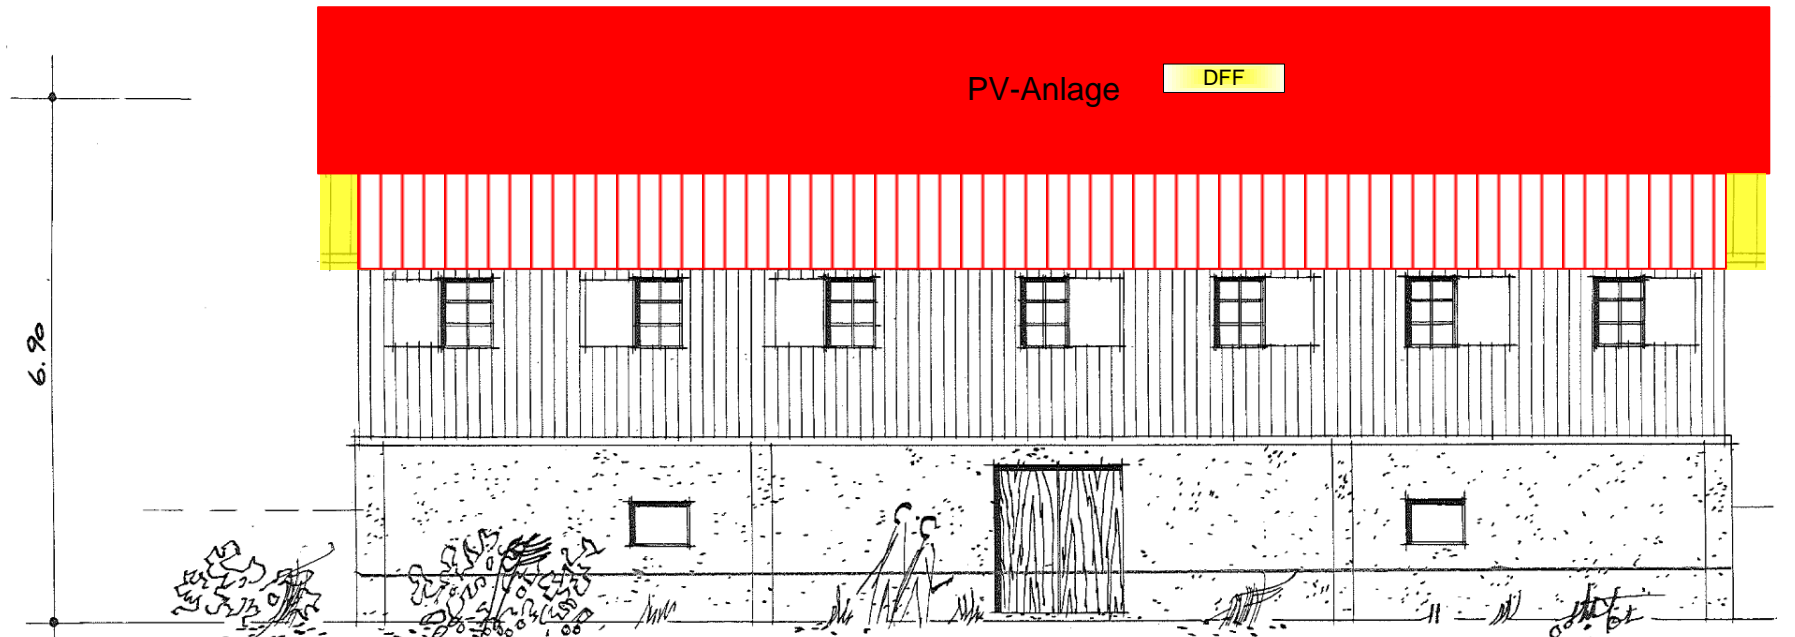

## Grundriss Erdgeschoss

Pfadiheimverein Grauholz	GRÖSSE	DATUM	ZEICHN.NR.	REV.
	A3	22.02.2016		H
MASSSTAB		1:50	BLATT	2 VON 5

OST

NORD

Terrain nach Hochwassersanierung 1999

SÜD

WEST

0 60100 200cm