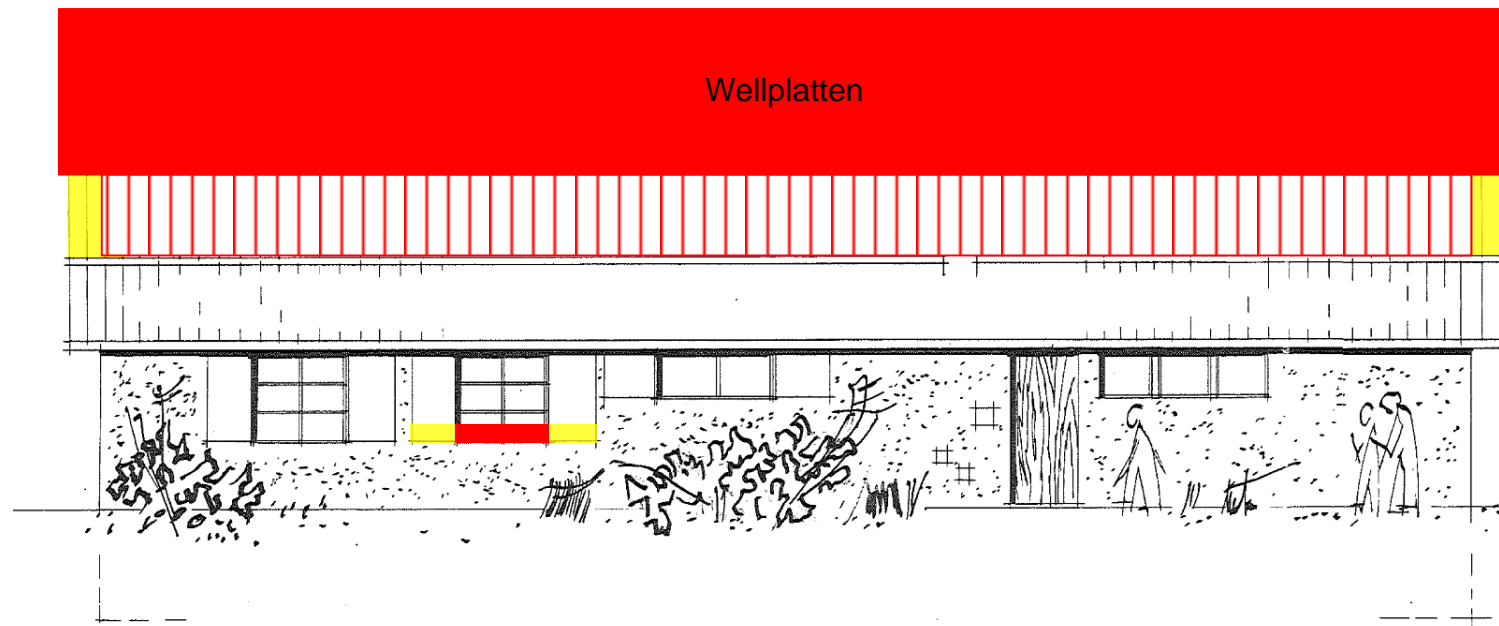

**Pfadiheim Grauholz, Zollikofen**

**Grundriss Untergeschoss**

Pfadiheimverein Grauholz

GRÖSSE  
A3

DATUM  
22.02.2016

ZEICHN.NR.

REV.  
H

MASSSTAB

# Pfadiheim Grauholz, Zollikofen

## Grundriss Erdgeschoss

Pfadiheimverein Grauholz	GRÖSSE	DATUM	ZEICHN.NR.	REV.
	A3	22.02.2016		H
MASSSTAB		1:50	BLATT	2 VON 5

OST

NORD

Terrain nach Hochwassersanierung 1999

SÜD

WEST

0 60100 200cm