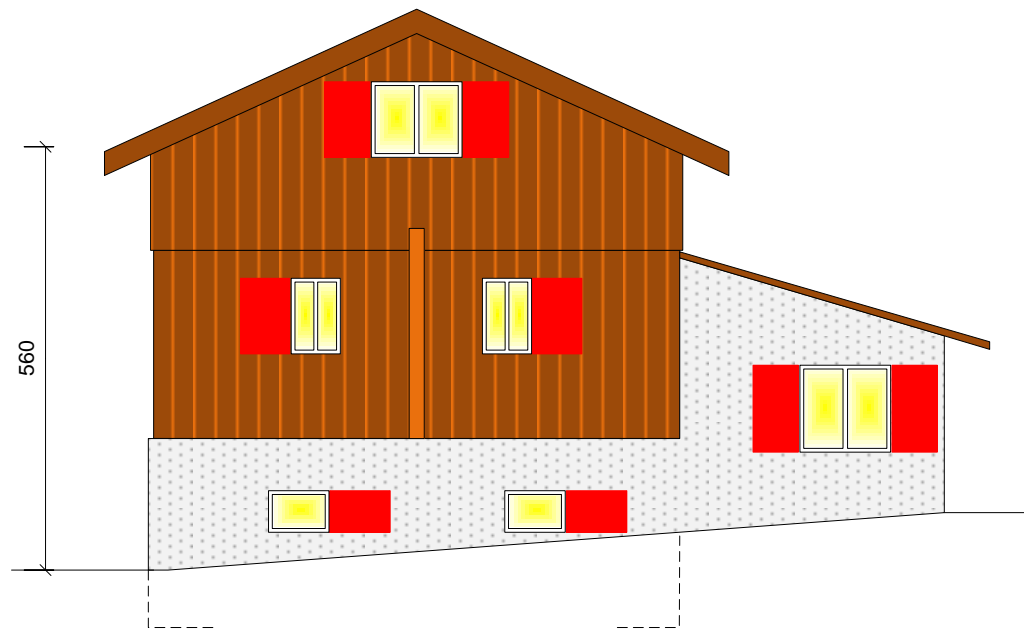

1:100

BLATT

4 VON 5

Ost

Nord

Süd

West

0 60100 200cm

Pfadiheim Grauholz, Zollikofen

Fassaden neu

Pfadiheimverein Grauholz	GRÖSSE	DATUM	ZEICHN.NR.		REV.
	A3	30.11.2016			F
	MASSSTAB	1:100	BLATT	5 VON 5	