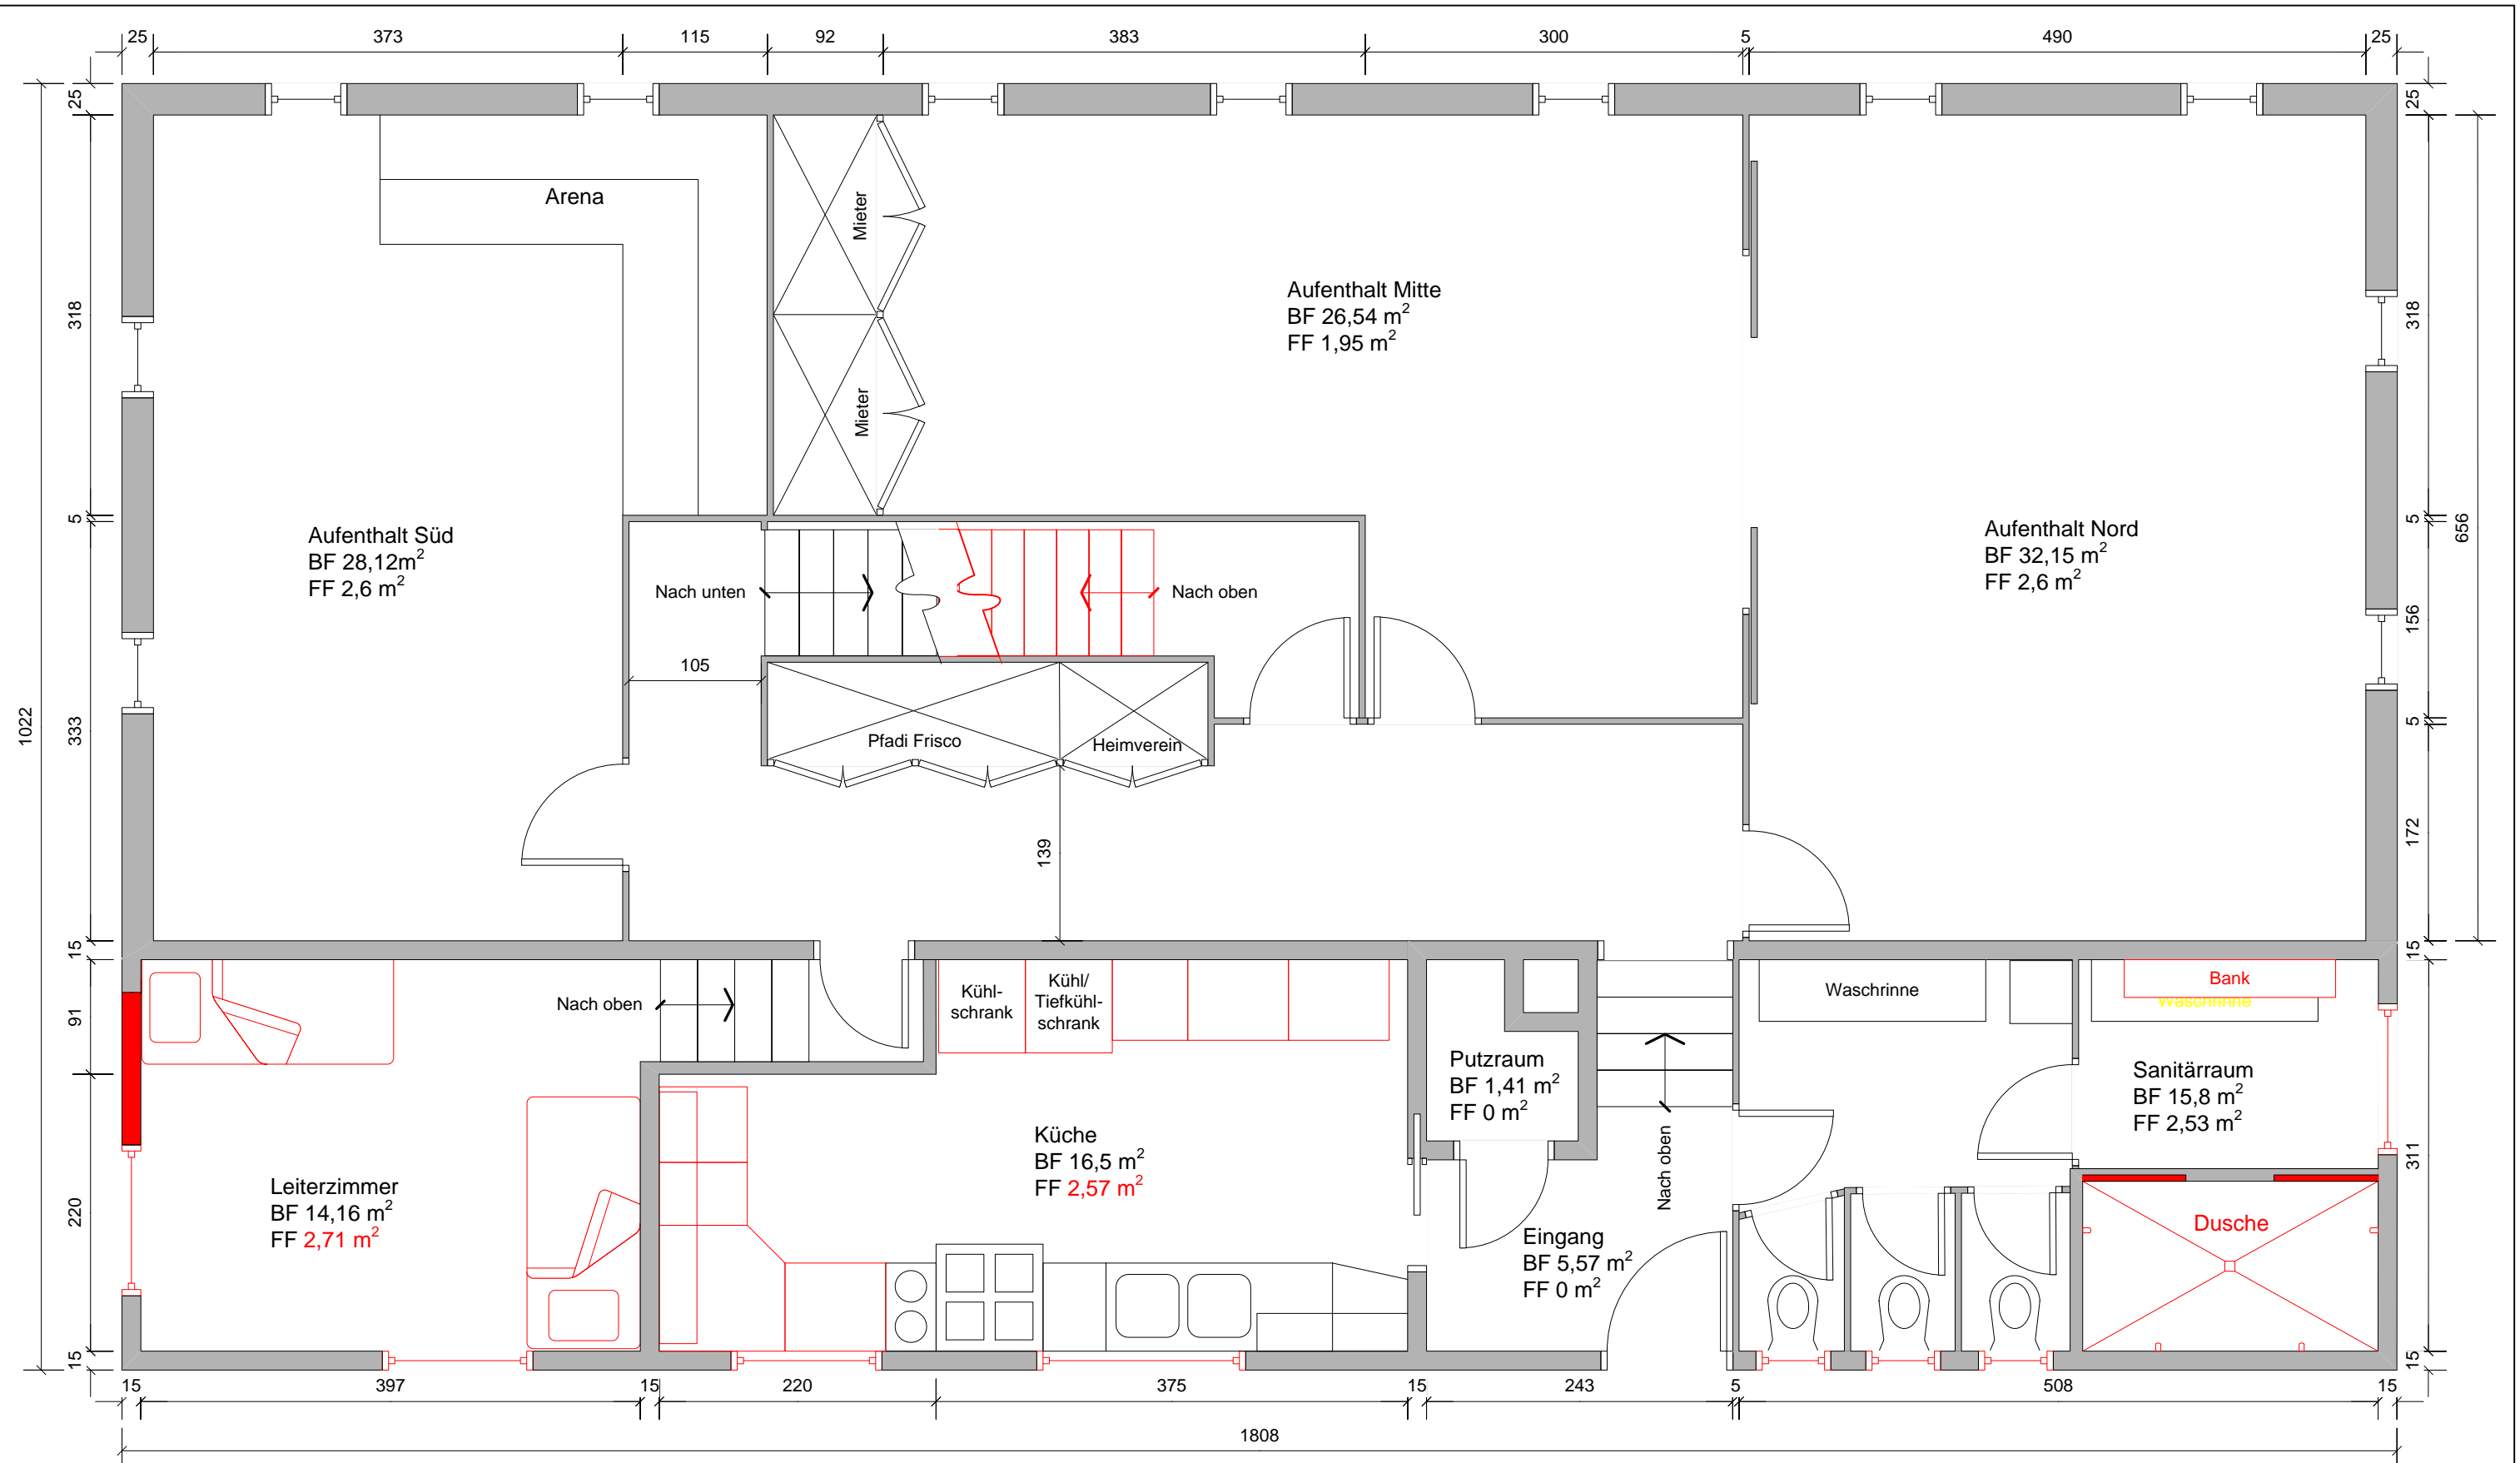

Pfadiheim Grauholz, Zollikofen

Grundriss Erdgeschoss

Pfadiheimverein Grauholz	GRÖSSE	DATUM	ZEICHN.NR.	REV.
	A3	22.02.2016		H
MASSSTAB		1:50	BLATT	2 VON 5