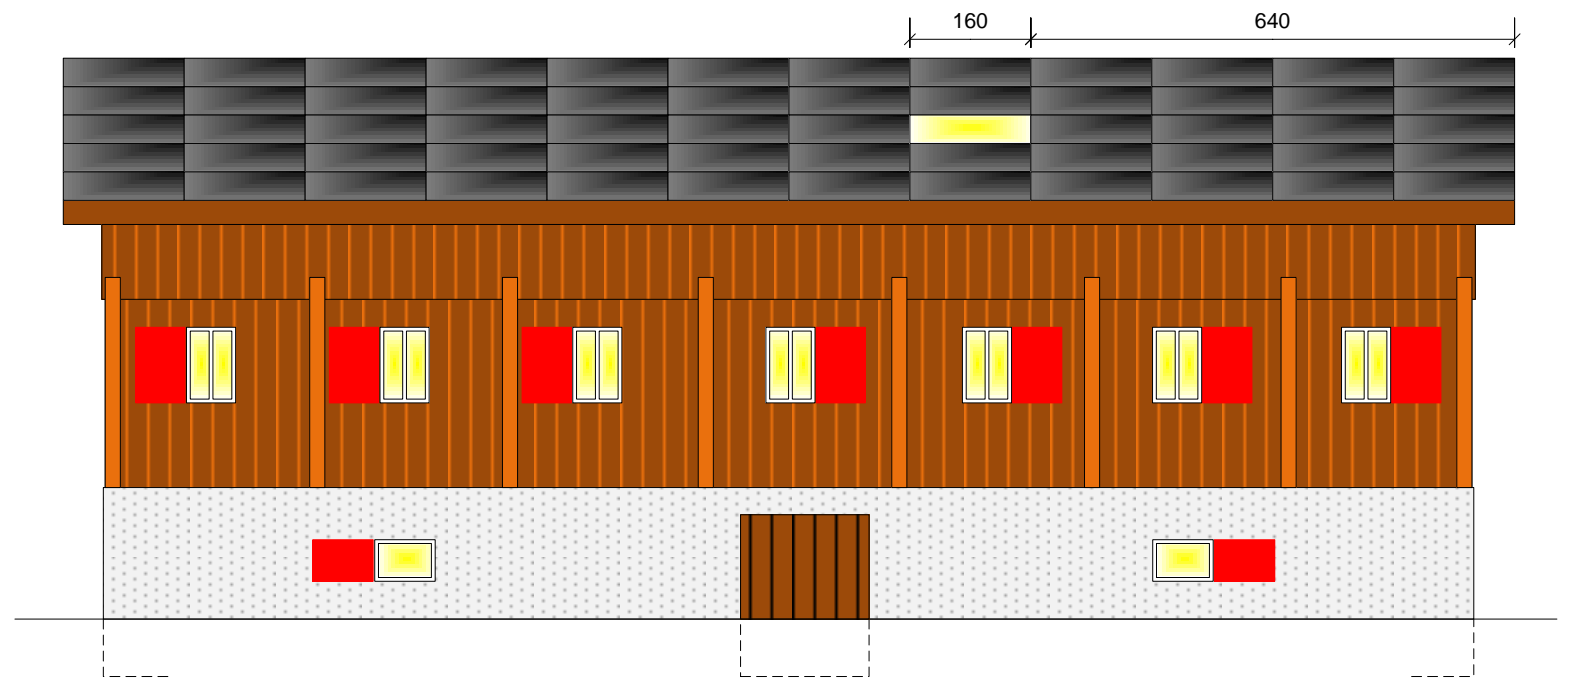

1:100

BLATT

4 VON 5

Ost

Nord

Süd

West

0 60100 200cm

Pfadiheim Grauholz, Zollikofen

Fassaden neu

Pfadiheimverein Grauholz	GRÖSSE	DATUM	ZEICHN.NR.		REV.
	A3	30.11.2016			F
	MASSSTAB	1:100	BLATT	5 VON 5	