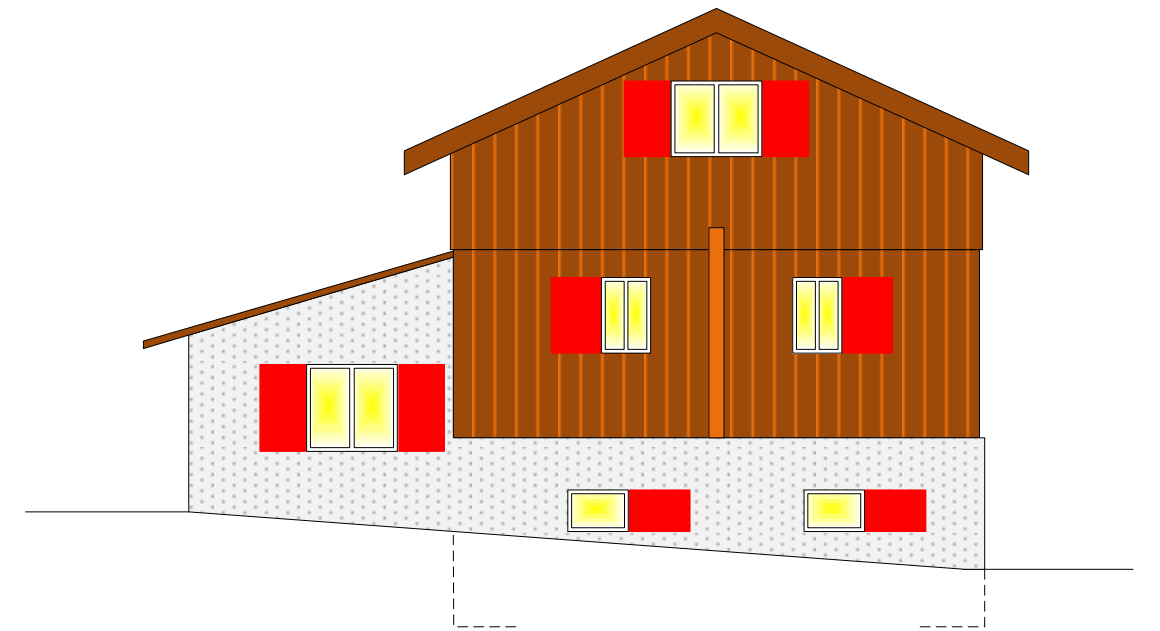

Nord

0 60100 200cm

Pfadiheim Grauholz, Zollikofen

Fassaden neu

Pfadiheimverein Grauholz	GRÖSSE	DATUM	ZEICHN.NR.		REV.
	A3	30.11.2016			F
	MASSSTAB	1:100	BLATT	5 VON 5