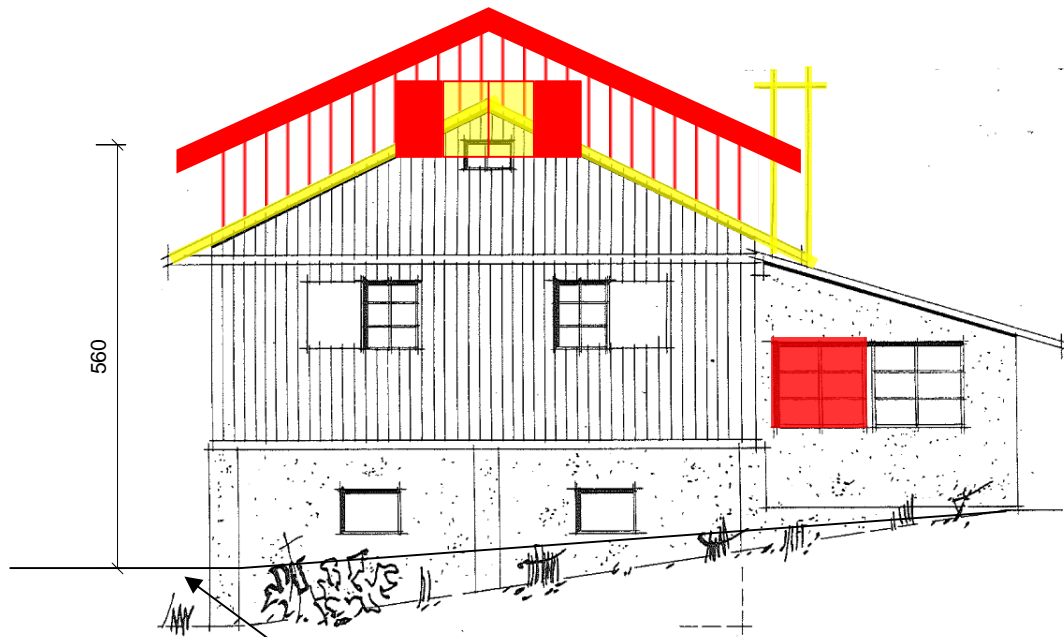

## Grundriss Erdgeschoss

Pfadiheimverein Grauholz	GRÖSSE	DATUM	ZEICHN.NR.	REV.
	A3	22.02.2016		H
MASSSTAB		1:50	BLATT	2 VON 5

OST

NORD

Terrain nach Hochwassersanierung 1999

SÜD

WEST

0 60100 200cm

Pfadiheim Grauholz, Zollikofen

Fassaden

Pfadiheimverein Grauholz

GRÖSSE  
A3

DATUM  
30.11.2016

ZEICHN.NR.

REV.  
G

MASSSTAB

Pfadiheim Grauholz, Zollikofen

Fassaden neu

Pfadiheimverein Grauholz	GRÖSSE	DATUM	ZEICHN.NR.		REV.
	A3	30.11.2016			F
	MASSSTAB	1:100	BLATT	5 VON 5	