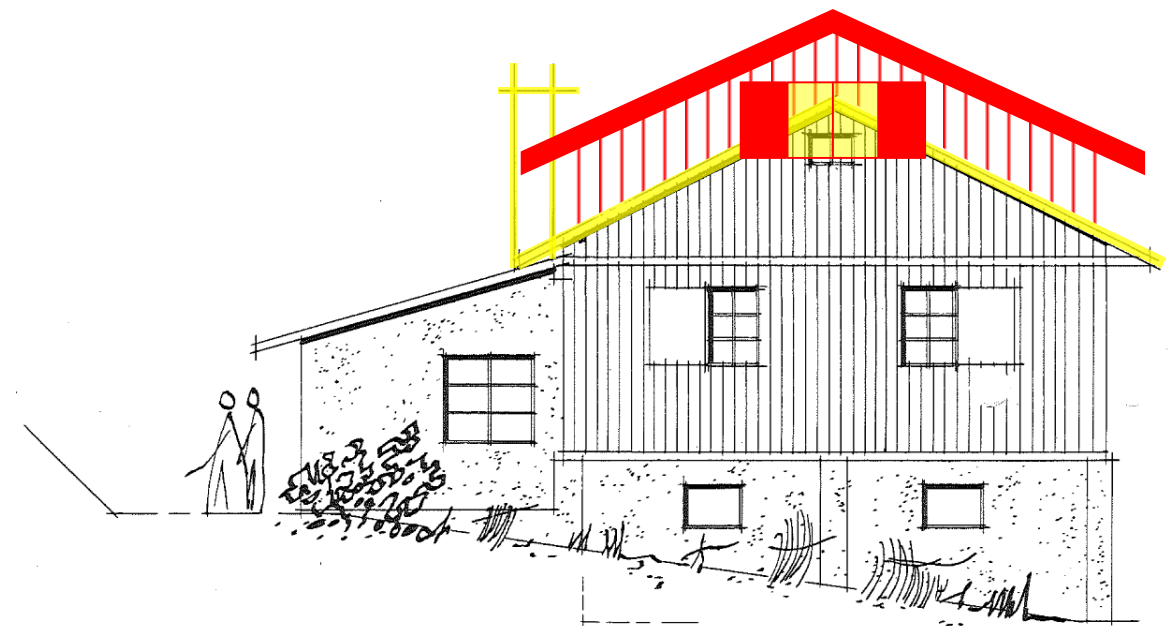

# Pfadiheim Grauholz, Zollikofen

## Grundriss Erdgeschoss

Pfadiheimverein Grauholz	GRÖSSE	DATUM	ZEICHN.NR.	REV.
	A3	22.02.2016		H
MASSSTAB		1:50	BLATT	2 VON 5

OST

NORD

Terrain nach Hochwassersanierung 1999

SÜD

WEST

0 60100 200cm