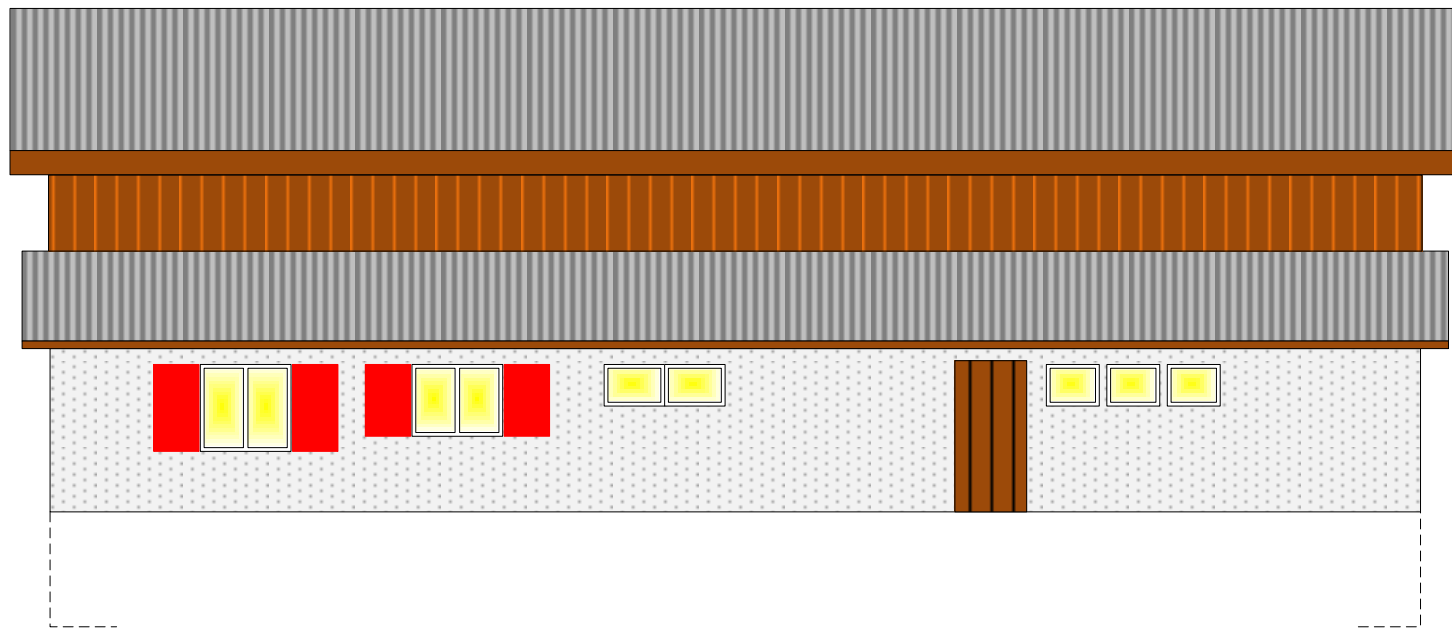

Ost

0 60100 200cm

Pfadiheim Grauholz, Zollikofen

Fassaden neu

Pfadiheimverein Grauholz	GRÖSSE	DATUM	ZEICHN.NR.		REV.
	A3	30.11.2016			F
	MASSSTAB	1:100	BLATT	5 VON 5